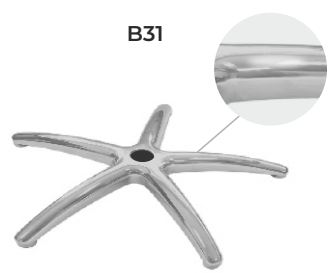

ПЯТИЛУЧЬЯ

Пятилучье литое хромированное с прямоугольным сечением лучей

- Диаметр – 700 мм

Пятилучье литое с прямоугольным сечением лучей

- Диаметр – 700 мм

Пятилучье стальное хромированное с каплевидным сечением лучей

- Диаметр – 700 мм

Пятилучье литое хромированное с округленным сечением лучей

- Диаметр – 700 мм

Пятилучье литое с округленным сечением лучей

- Диаметр – 700 мм

Пятилучье стальное хромированное с прямоугольным сечением лучей