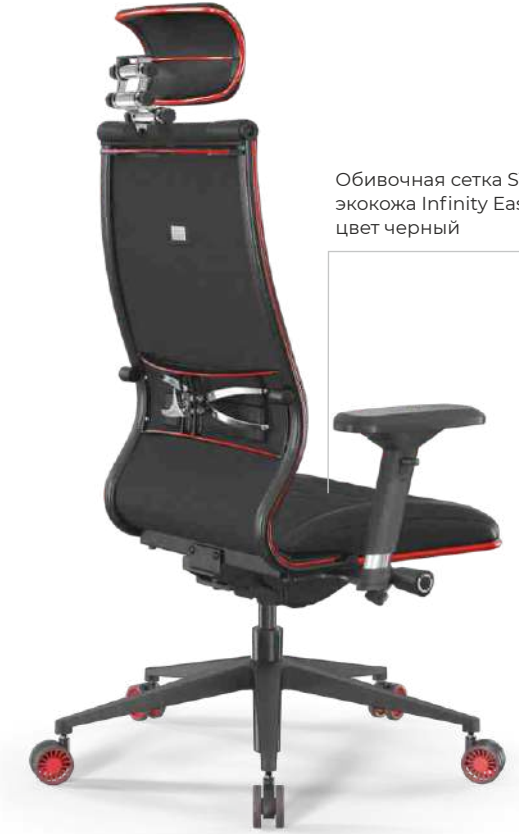

Обивочная сетка SY-271, экокожа Infinity Easy Clean, цвет черный