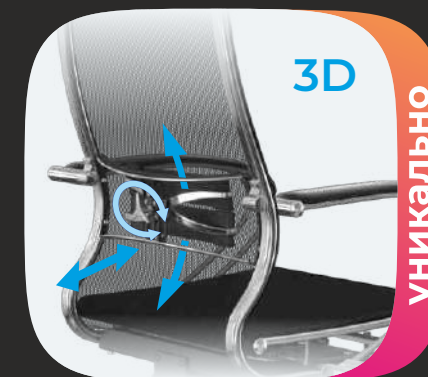

Регулировка поясничной поддержки по высоте, глубине и жесткости