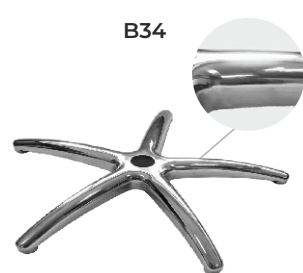

ПЯТИЛУЧЬЯ

Пятилучье литое хромированное с прямоугольным сечением лучей

- Диаметр – 700 мм

Пятилучье литое с прямоугольным сечением лучей

- Диаметр – 700 мм

Пятилучье стальное хромированное с каплевидным сечением лучей

- Диаметр – 700 мм

Пятилучье литое хромированное с округленным сечением лучей

- Диаметр – 700 мм

Пятилучье литое с округленным сечением лучей

- Диаметр – 700 мм

Пятилучье стальное хромированное с прямоугольным сечением лучей