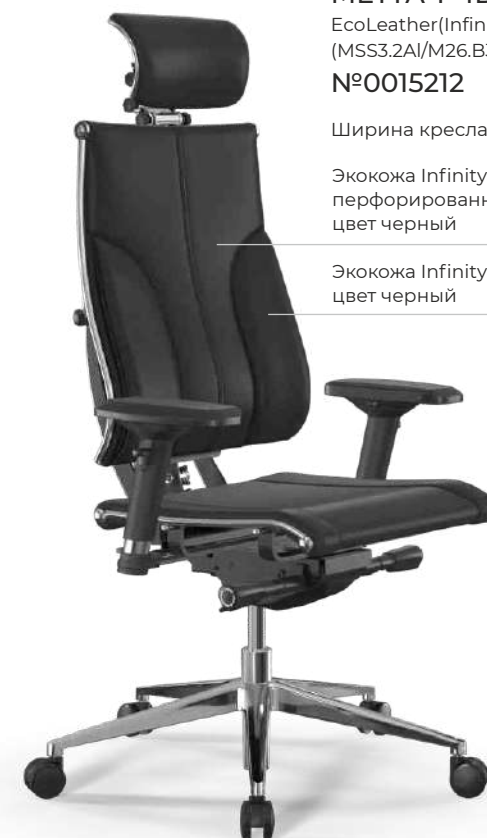

МЕТТА Y 4DT B2-10D

EcoLeather(Infinity)/Kc06/Nc06/D04P/H13mL-3D
(MSS3.2Al/M26.B32.G25.W03)
№0015212

Ширина кресла В (475 мм)

Экокожа Infinity Easy Clean
перфорированная,
цвет черный

Экокожа Infinity Easy Clean,
цвет черный