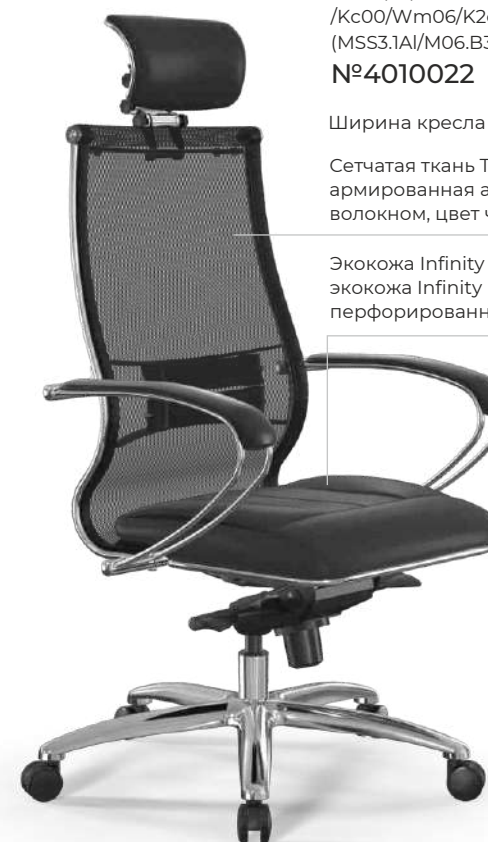

Samurai L2-6K

Mesh(TS)+EcoLeather(Infinity)/Kc00/Wm06/K2cL/H13mL-3D (MSS3.1AI/M06.B31.G04.W03)

№4010022

Ширина кресла L (510 мм)

Сетчатая ткань TS, армированная арамидным волокном, цвет черный

Экокожа Infinity Easy Clean, экокожа Infinity Easy Clean перфорированная, цвет черный