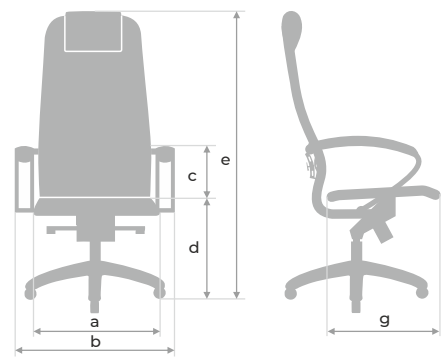

черный

серый, св.-бежевый, белый, т.-коричневый

ГАБАРИТНЫЕ РАЗМЕРЫ

НОВИНКА

Samurai

	a	b	c	d	e	g
Размер L	510	695 - 725	190 - 290	491 - 566	1205 - 1280	480
Размер B	475	660 - 690	190 - 290	491 - 566	1205 - 1280	480