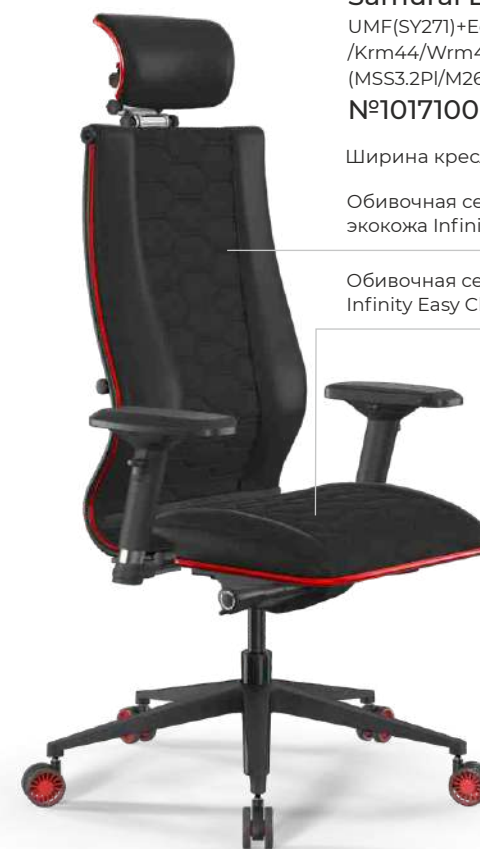

Samurai B2-44D

UMF(SY271)+EcoLeather(Infinity) /Krm44/Wrm44/D04P/H3rmL-3D (MSS3.2PI/M26.B11.G24.W28)

№1017100

Ширина кресла B (475 мм)

Обивочная сетка SY-271, экокожа Infinity Easy Clean, цвет черный

Обивочная сетка SY-271, Infinity Easy Clean экокожа, цвет черный