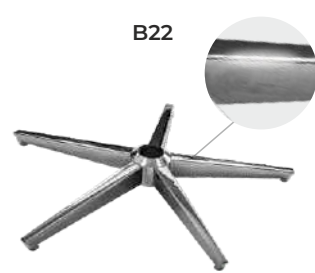

- Диаметр – 700 мм

Пятилучье литое хромированное с округленным сечением лучей

- Диаметр – 700 мм

Пятилучье литое с округленным сечением лучей

- Диаметр – 700 мм

Пятилучье стальное хромированное с прямоугольным сечением лучей