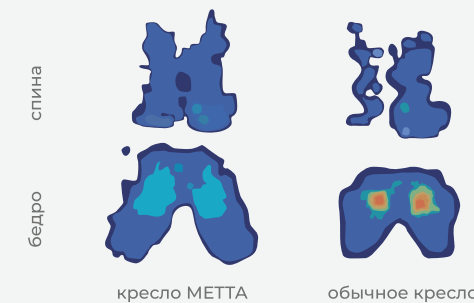

Распределение нагрузки

Благодаря анатомической форме спинки и сиденья нагрузка на тело сидящего распределяется равномерно