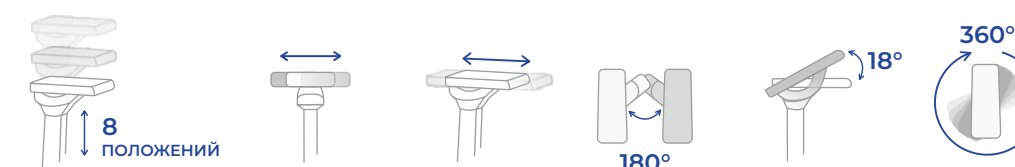

Модель	Yoga 4DT L2-15D	Samurai B2-44D	Samurai B2-16D
Регулируемый подголовник 3D	✓	✓	✓
Анатомически правильная эргономичная спинка с 3D регулируемой поясничной поддержкой	✓	✓	✓
Адаптивная динамическая спинка 4D	• боковые наклоны • многомерное движение: наклон и поворот • дополнительное отклонение	—	—
Сиденье	натяжное с регулировкой жесткости и угла наклона	мягкое объемное с красным молдингом	натяжное с регулировкой жесткости и угла наклона
Регулируемые подлокотники	6D NEW	4D	4D
Синхромеханизм: раздельное синхронное отклонение спинки и сиденья	✓	✓	✓
Пятилучье	литое хромированное	полиамидное черное	полиамидное черное
Ролики	дизайнерские полиамидные с полиуретановым ободком, D – 60 мм	полиамидные с полиуретановым ободком, D – 65 мм	полиамидные с полиуретановым ободком, D – 65 мм

Подлокотники **6D NEW**