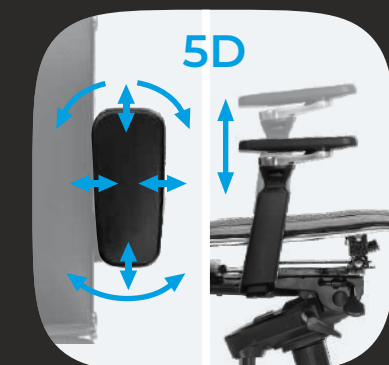

Все известные в мире персональные регулировки
+ уникальные

Только безупречная эргономика, выверенная до миллиметра с учетом анатомических особенностей тела в сочетании со всеми возможными персональными регулировками, обеспечивает максимальную адаптацию к телу, а динамическая спинка мгновенно реагируя на движения пользователя, создает естественный баланс, обеспечивая абсолютную свободу и постоянную поддержку.

уникально

Дополнительное отклонение спинки

уникально

Позволяет телу разгибаться, улучшая кровоток

Механизмы регулировки угла атаки (угла наклона) и глубины сиденья

Регулируемые подлокотники

ПОЗВОНОЧНЫЕ кресла Yoga 4D Triumph