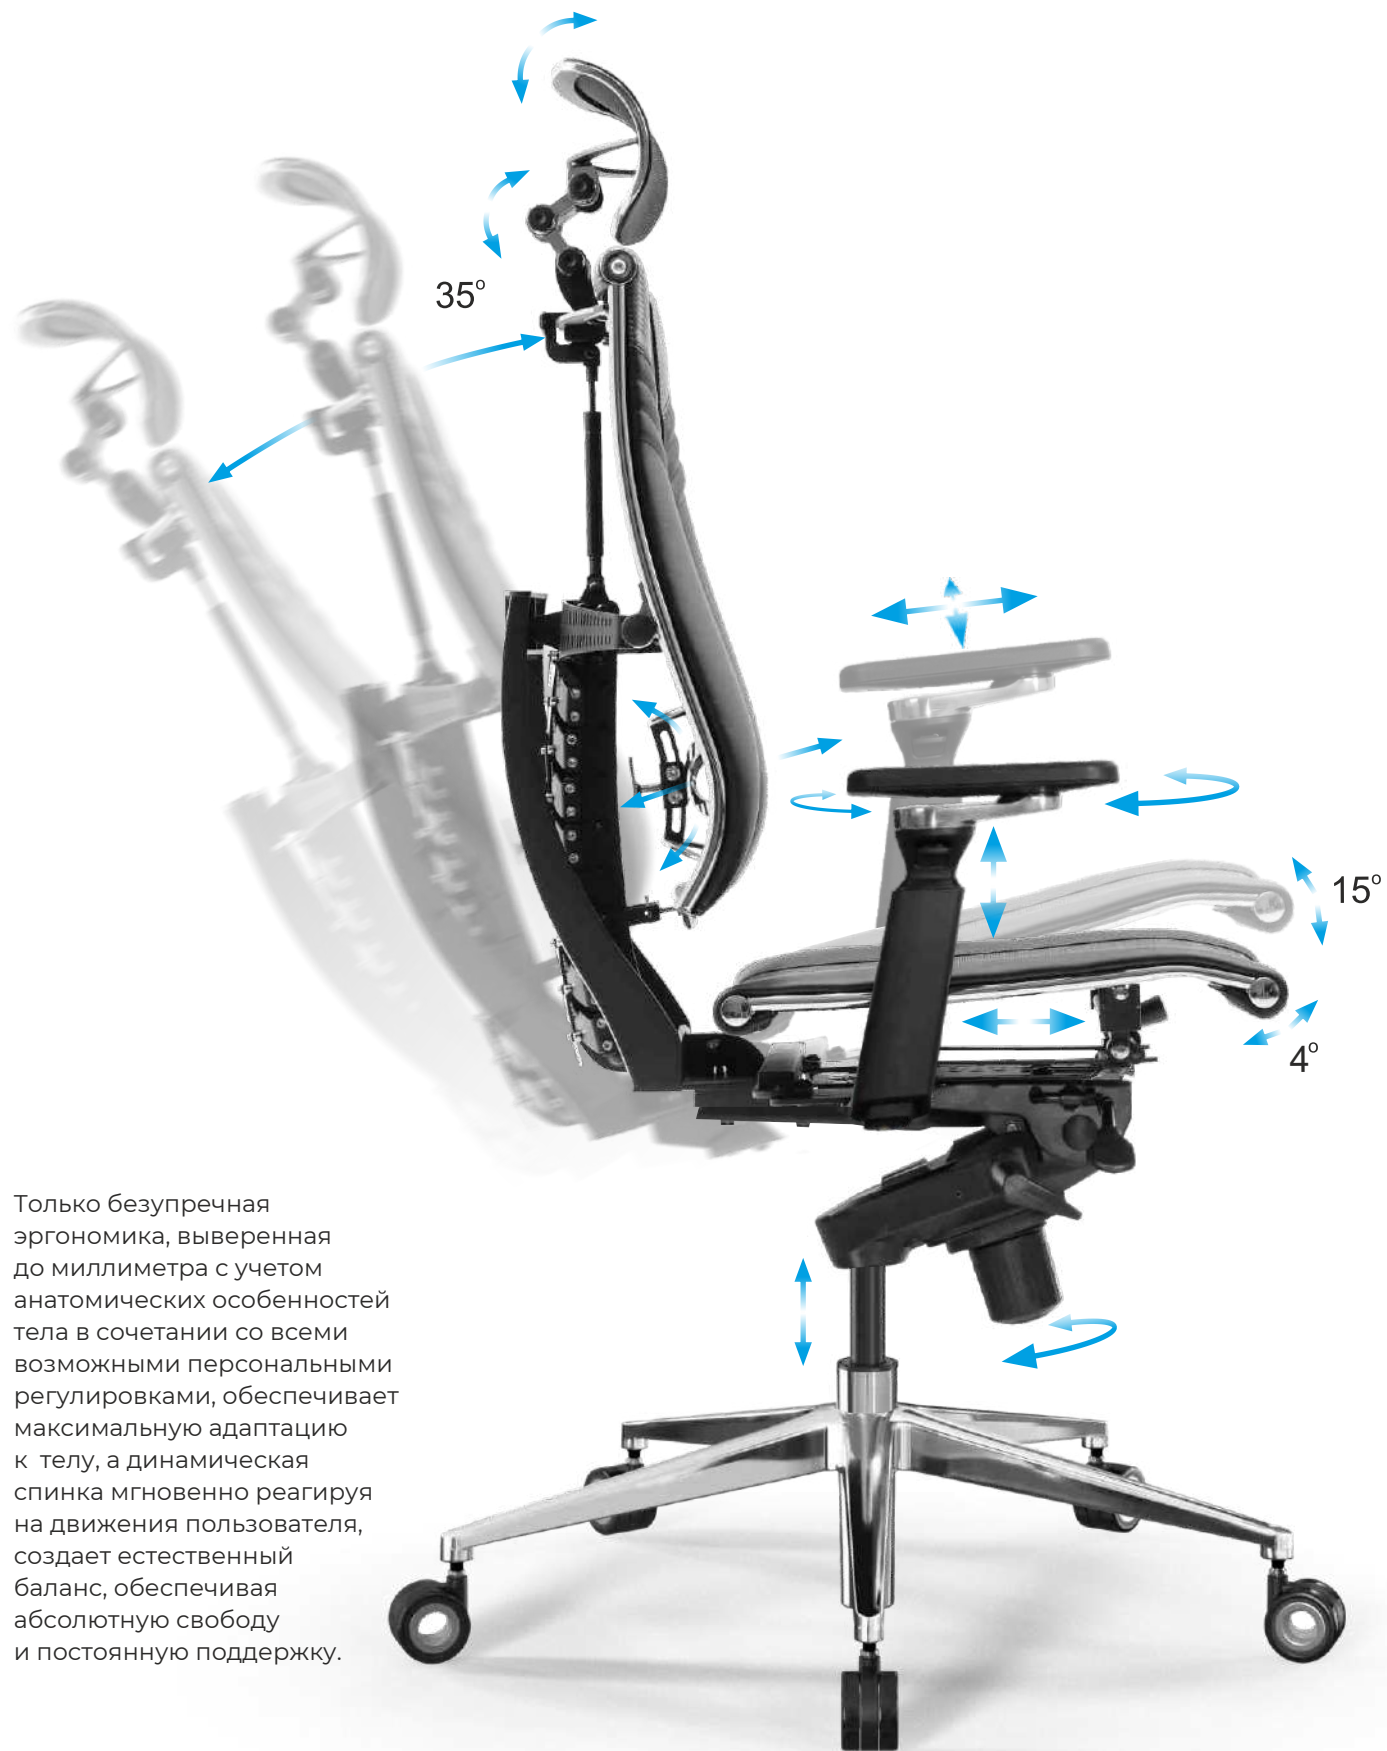

Все известные в мире персональные регулировки
+ уникальные

Только безупречная эргономика, выверенная до миллиметра с учетом анатомических особенностей тела в сочетании со всеми возможными персональными регулировками, обеспечивает максимальную адаптацию к телу, а динамическая спинка мгновенно реагируя на движения пользователя, создает естественный баланс, обеспечивая абсолютную свободу и постоянную поддержку.