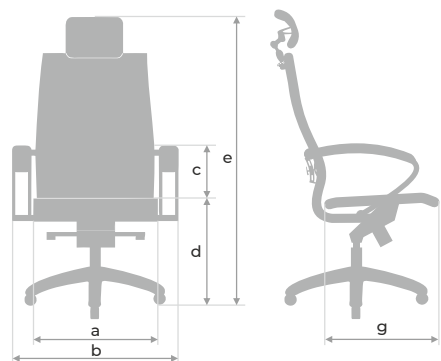

a	b	c	d	e	g
Размер L	510	695 - 725	190 - 290	491 - 566	1205 - 1280	480
Размер B	475	660 - 690	190 - 290	491 - 566	1205 - 1280	480

Samurai