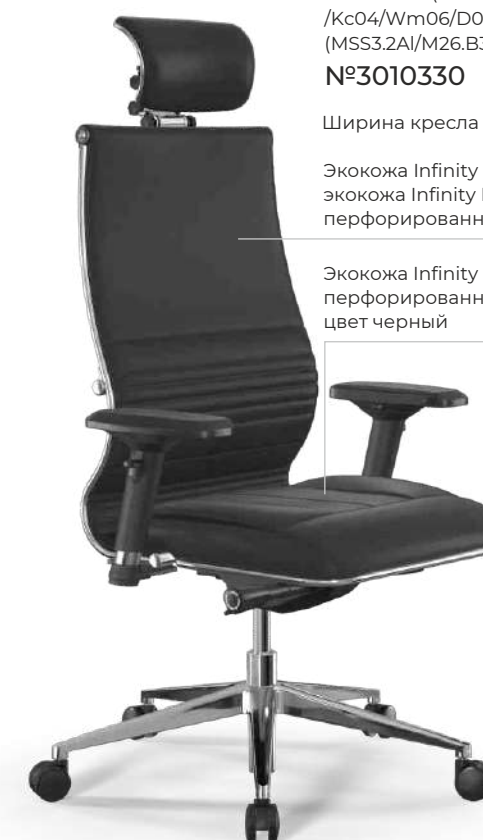

№3010330

Ширина кресла L (510 мм)

Экокожа Infinity Easy Clean, экокожа Infinity Easy Clean перфорированная, цвет черный

Экокожа Infinity Easy Clean перфорированная, цвет черный

Дышащие износостойкие обивочные материалы