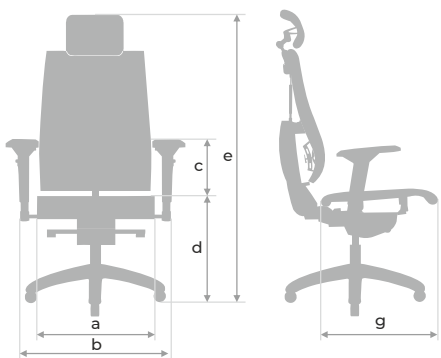

a	b	c	d	e	g
Размер L	510	695 - 725	190 - 290	491 - 566	1200 - 1335	480
Размер B	475	660 - 690	190 - 290	484 - 601	1199 - 1376	460
Размер M	440	625 - 655	190 - 290	484 - 601	1110 - 1287	433
Размер S	405	590 - 620	190 - 290	495 - 610	886 - 1001	365

МЕТТА Y
Triumph, 4D Free, Elastic,
Move