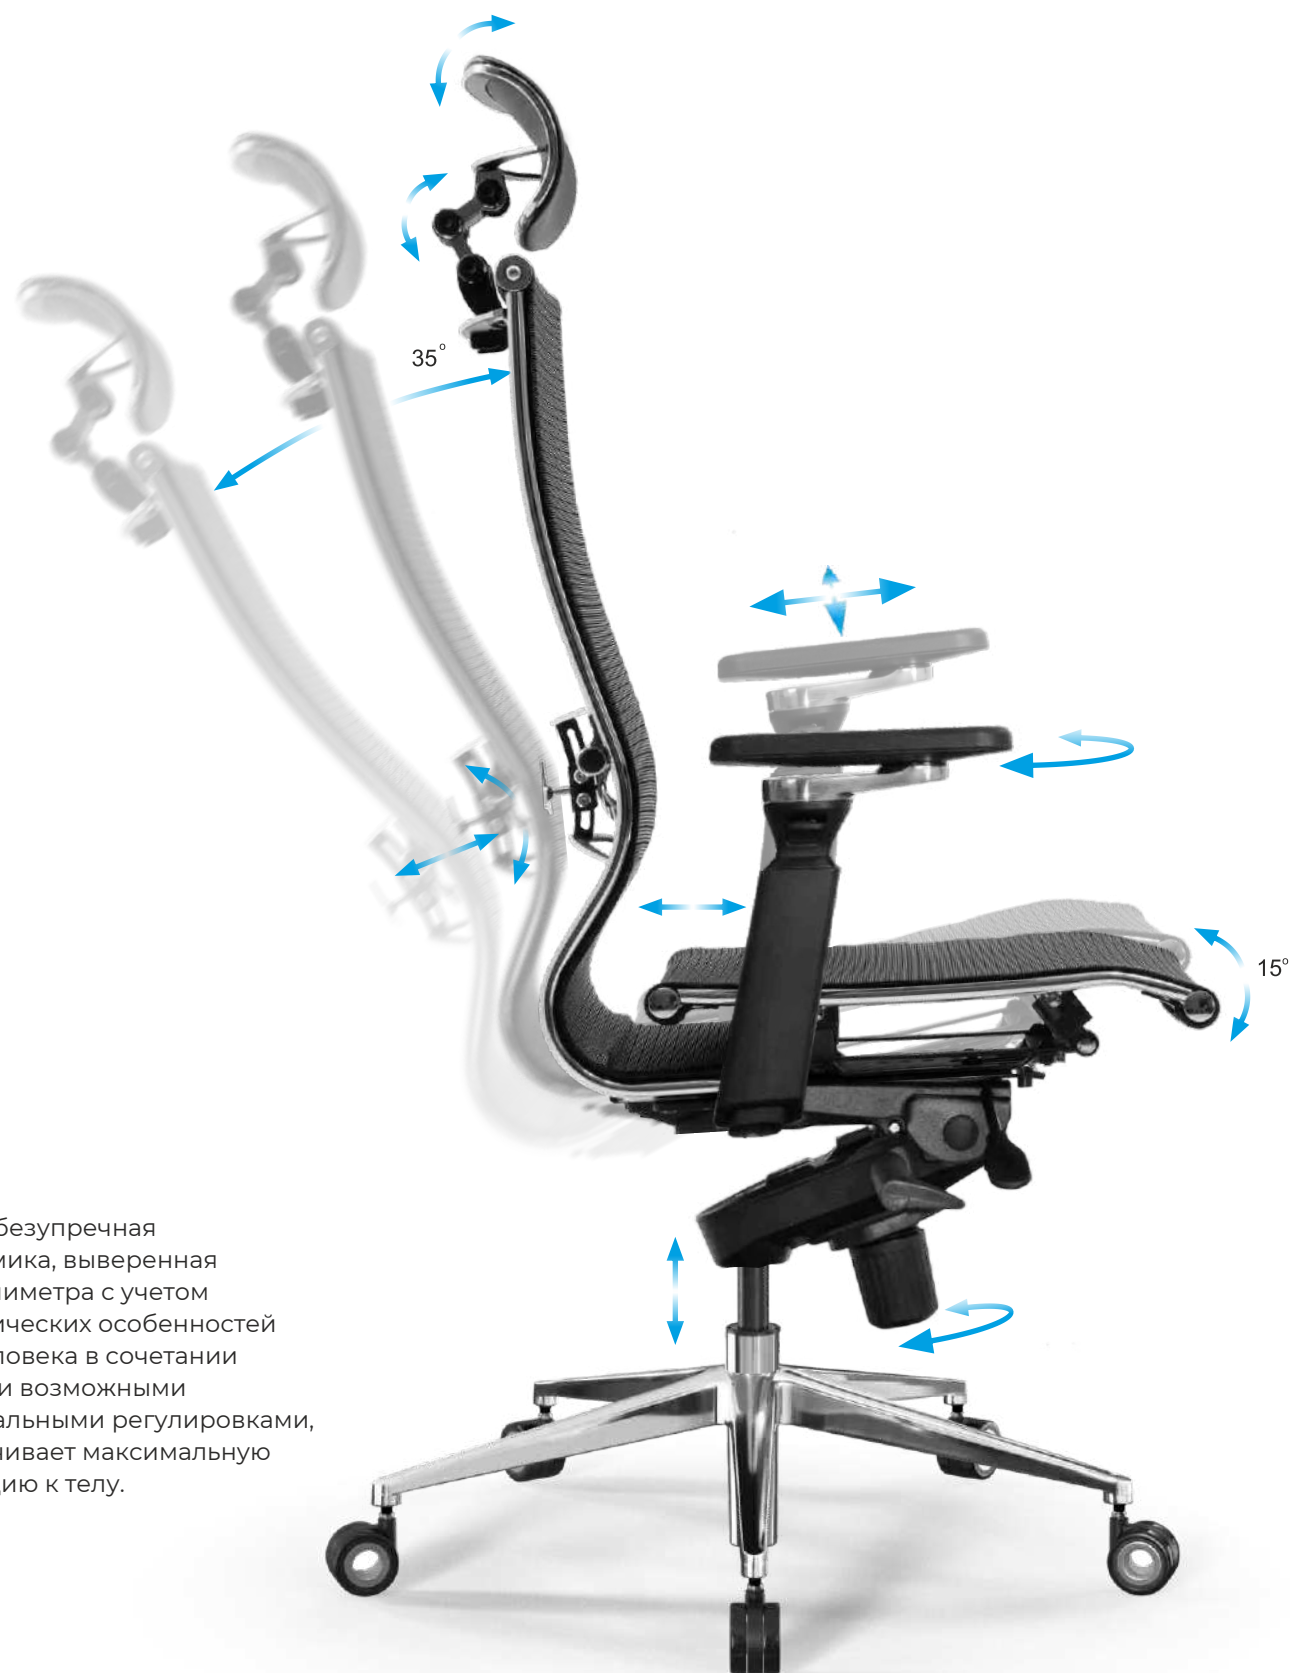

Инновационные эргономичные кресла Samurai

- Спинка с регулируемым 3D-подголовником
- Уникальная поясничная поддержка, регулируемая по высоте, глубине и жесткости
- Регулируемые 4D-подлокотники

- Спинка с регулируемым 3D-подголовником
- Уникальная поясничная поддержка, регулируемая по высоте, глубине и жесткости
- Стальные хромированные подлокотники с мягкими накладками

Только безупречная эргономика, выверенная до миллиметра с учетом анатомических особенностей тела человека в сочетании со всеми возможными персональными регулировками, обеспечивает максимальную адаптацию к телу.