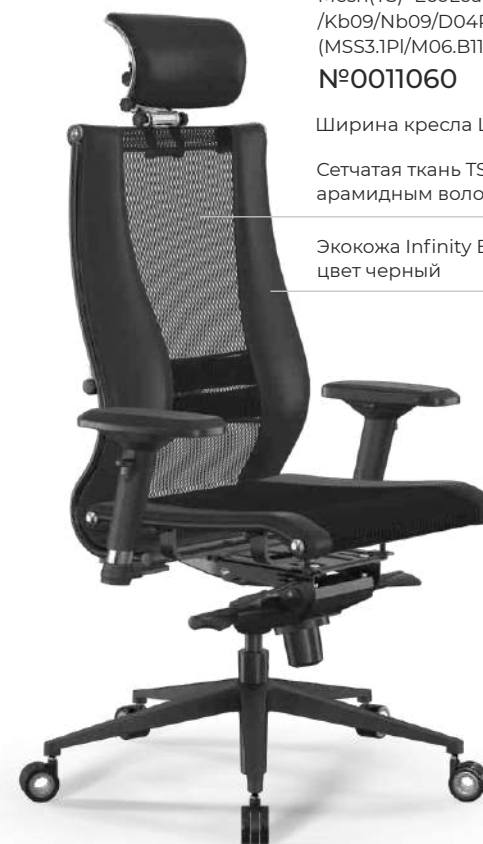

Samurai L2-16D

Mesh(TS)+EcoLeather(Infinity) /Kb09/Nb09/D04P/H13mL-3D (MSS3.1PI/M06.B11.G21.W04)

№0011060

Ширина кресла L (510 мм)

Сетчатая ткань TS, армированная арамидным волокном, цвет черный

Экокожа Infinity Easy Clean, цвет черный