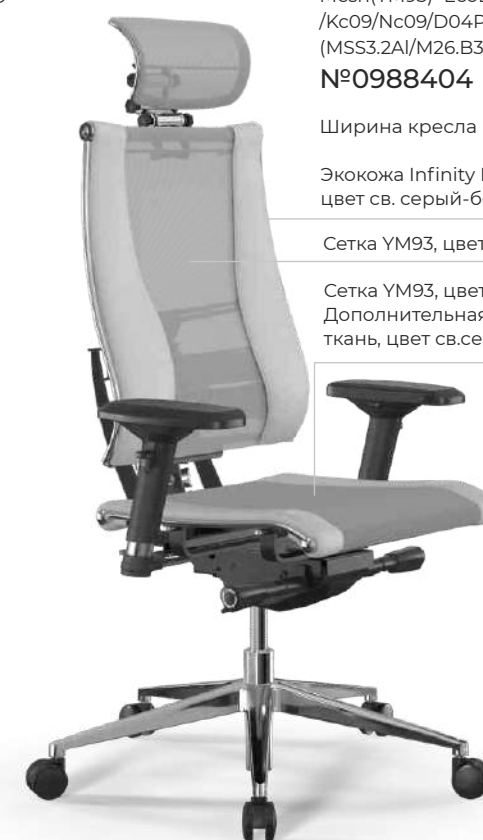

№0988404

Ширина кресла В (475 мм)

Экокожа Infinity Easy Clean, цвет св. серый-белый

Сетка YM93, цвет св.серый-белый

Сетка YM93, цвет св.серый-белый. Дополнительная непрозрачная ткань, цвет св.серый-белый

Дышащие износостойкие обивочные материалы