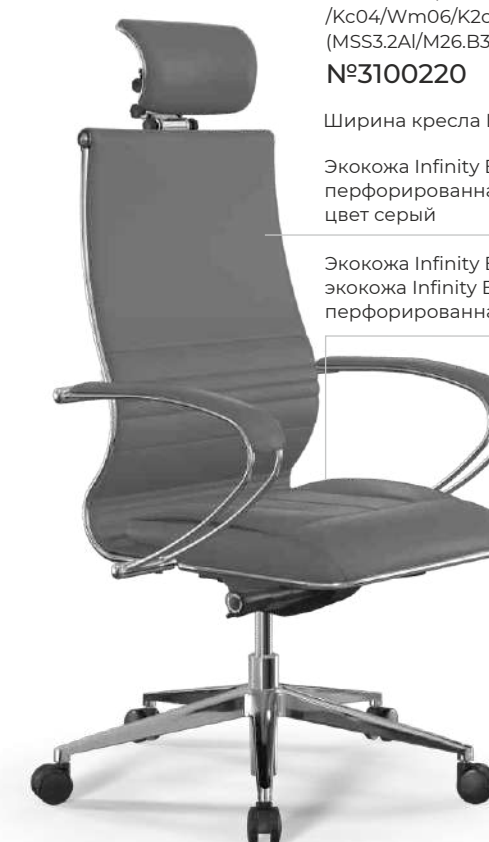

№3100220

Ширина кресла L (510 мм)

Экокожа Infinity Easy Clean перфорированная, цвет серый

Экокожа Infinity Easy Clean, экокожа Infinity Easy Clean перфорированная, цвет серый

Дышащие износостойкие обивочные материалы