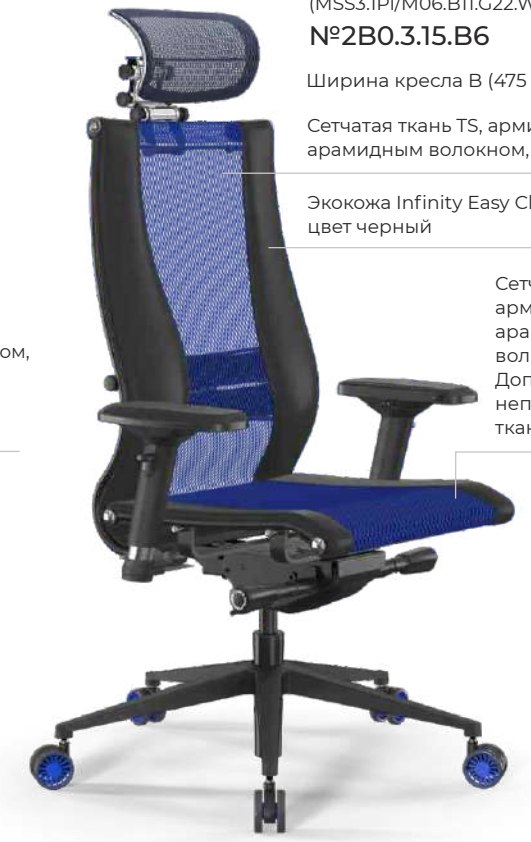

Сетчатая ткань TS, армированная арамидным волокном, цвет синий. Дополнительная непрозрачная ткань, цвет черный