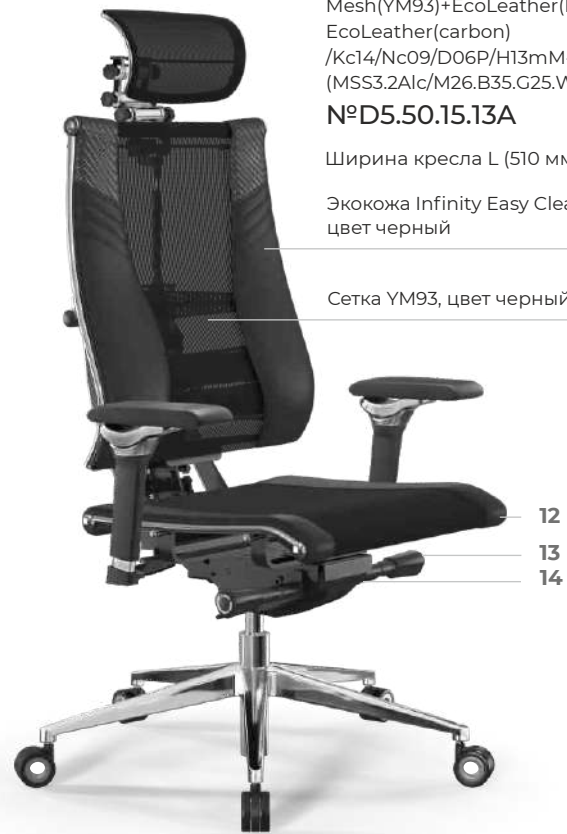

Коллекция геймерских эргономичных кресел

Сохранение правильной осанки

Повышение концентрации внимания

Рост результативности

Сетка YM93, цвет черный. Дополнительная непрозрачная ткань, цвет черный

6D
NEW

1. 1 Регулируемый подголовник 3D
2. 2 Сверхпрочный стальной хромированный каркас
3. 3 Адаптивная динамическая спинка 4D
4. 4 Регулируемая поясничная поддержка 3D
5. 5 Регулировка угла вертикального положения спинки
6. 6 Двухзонная регулировка жесткости сиденья
7. 7 Зеркальное литое пятилучье
8. 8 Дизайнерские ролики с полиуретановым ободком
9. 9 Регулируемые подлокотники 6D
10. 10 Настройка жесткости синхромеханизма качания
11. 11 Регулировка высоты кресла
12. 12 Регулировка угла атаки сиденья (наклона)
13. 13 Синхромеханизм мультиблок: раздельное синхронное отклонение спинки и сиденья
14. 14 Регулировка глубины сиденья

METTA Y 4DT L2-15D
Mesh(YM93)+EcoLeather(Infinity)+EcoLeather(carbon)
/Kc14/Nc09/D06P/H13mM-3D (MSS3.2Alc/M26.B35.G25.W04)
№D5.50.15.13A
Ширина кресла L (510 мм)
Экокожа Infinity Easy Clean, цвет черный
Сетка YM93, цвет черный

Samurai B2-44D
UMF(SY271)+EcoLeather(Infinity)/Krm44/Wrm44/D04P/H17rmL-3D (MSS3.2Pl/M26.B11.G24.W28)
№2E2.3.7.B7
Ширина кресла B (475 мм)
Обивочная сетка SY-271, экокожа Infinity Easy Clean, цвет черный

Обивочная сетка SY-271, экокожа Infinity Easy Clean, цвет черный

Samurai B2-16D
Mesh(TS)+EcoLeather(Infinity)/Kb09/Nb09/D04P/H13mM-3D (MSS3.2Pl/M26.B11.G24.W04)
№2AF.3.15.AA
Ширина кресла B (475 мм)
Сетчатая ткань TS, армированная арамидным волокном, цвет черный
Экокожа Infinity Easy Clean, цвет черный

Сетчатая ткань TS, армированная арамидным волокном, Дополнительная непрозрачная ткань, цвет черный