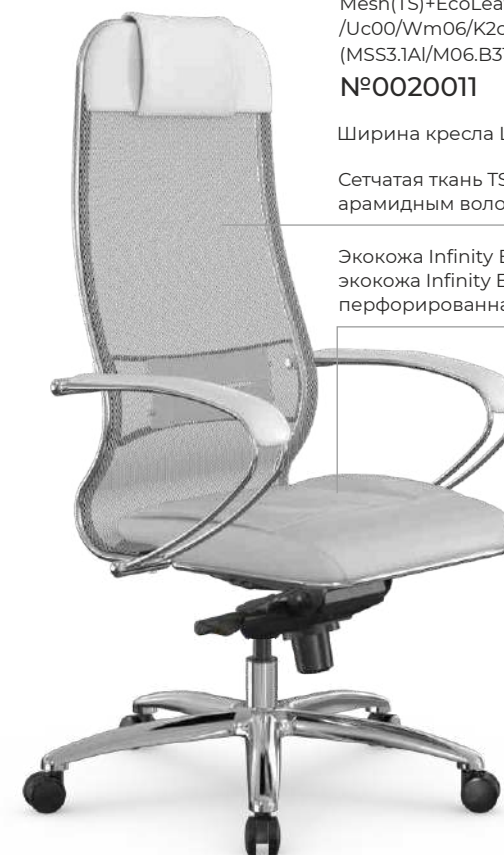

Samurai L1-2K

Mesh(TS)+EcoLeather(Infinity)/Uc00/Wm06/K2cL(MSS3.1A1/M06.B31.G04.W03)

№0020011

Ширина кресла L (510 мм)

Сетчатая ткань TS, армированная арамидным волокном, цвет белый

Экокожа Infinity Easy Clean, экокожа Infinity Easy Clean перфорированная, цвет белый