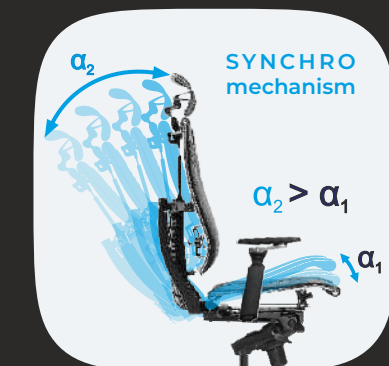

Все известные в мире персональные регулировки
+ уникальные

Только безупречная эргономика, выверенная до миллиметра с учетом анатомических особенностей тела в сочетании со всеми возможными персональными регулировками, обеспечивает максимальную адаптацию к телу, а динамическая спинка мгновенно реагируя на движения пользователя, создает естественный баланс, обеспечивая абсолютную свободу и постоянную поддержку.

уникально

Дополнительное отклонение спинки

уникально

Позволяет телу разгибаться, улучшая кровоток

Механизмы регулировки угла атаки (угла наклона) и глубины сиденья

Регулируемые подлокотники

ПОЗВОНОЧНЫЕ кресла Yoga 4D Triumph