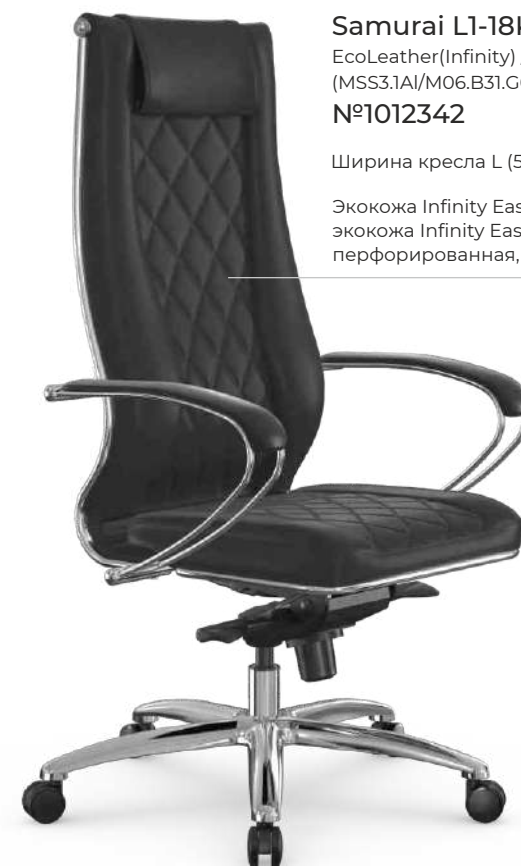

Samurai L1-18K

EcoLeather(Infinity) /Kc25/Wm33/K2cL
(MSS3.1Al/M06.B31.G04.W03)
№1012342

Ширина кресла L (510 мм)

Экокожа Infinity Easy Clean,
экокожа Infinity Easy Clean
перфорированная, цвет черный